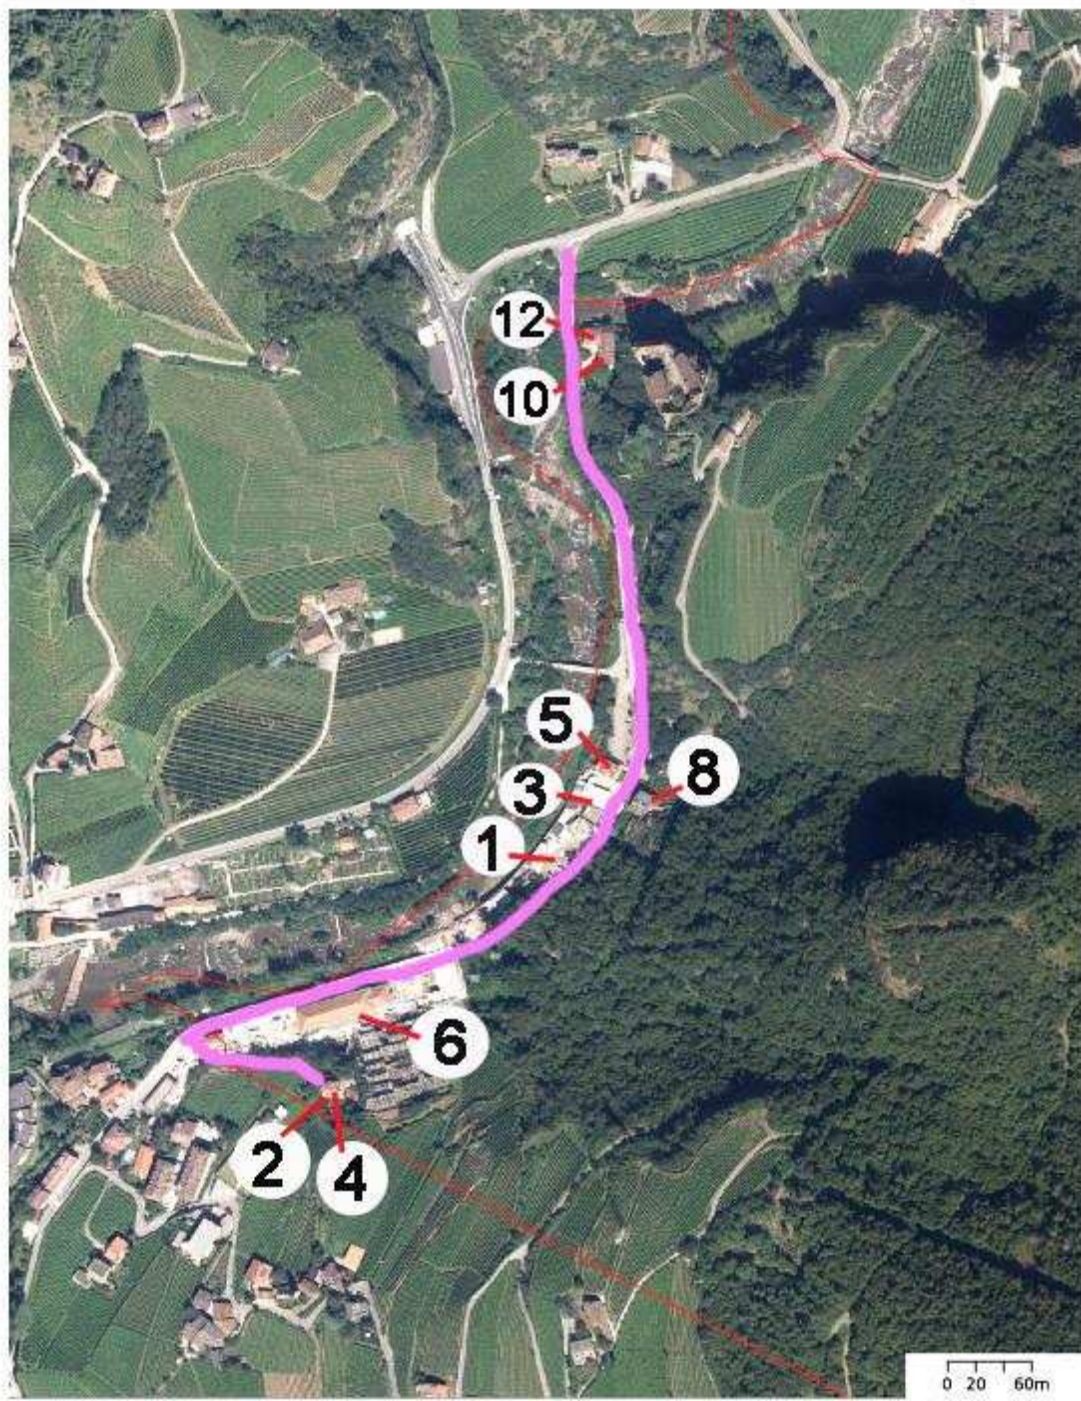

LAGEPLAN - PLANIMETRIA

Schloss-Ried-Weg
Via Castel Ried

Bellermontweg
Via Bellermont

Kaiser-Franz-Josef-Weg
Sentiero Imperatore Francesco Giuseppe

St.-Katharina-Straße
Via Santa Caterina

Nesselbrunnweg
Via Nesselbrunn

Gemeinde Ritten
Comune di Renon

Bestehend
Esistente

Kaiser-Franz-Josef-Weg Sentiero Imperatore Francesco Giuseppe

1:2.800

Kaiser-Franz-Josef-Weg
Sentiero Imperatore Francesco Giuseppe

0 20 40 60m

Gemeinde Ritten
Comune di Renon

1 St.-Katharina-Straße Via Santa Caterina

1:4.000

0 20 60m

2 Nesselbrunnweg Via Nesselbrunn

Gemeinde Riten
Comune di Renon

3

Schloss-Ried-Weg
Via Castel Ried

1:6.000

Gemeinde Ritten
Comune di Renon

4

**Bellermontweg
Via Bellermont**

1:7.000