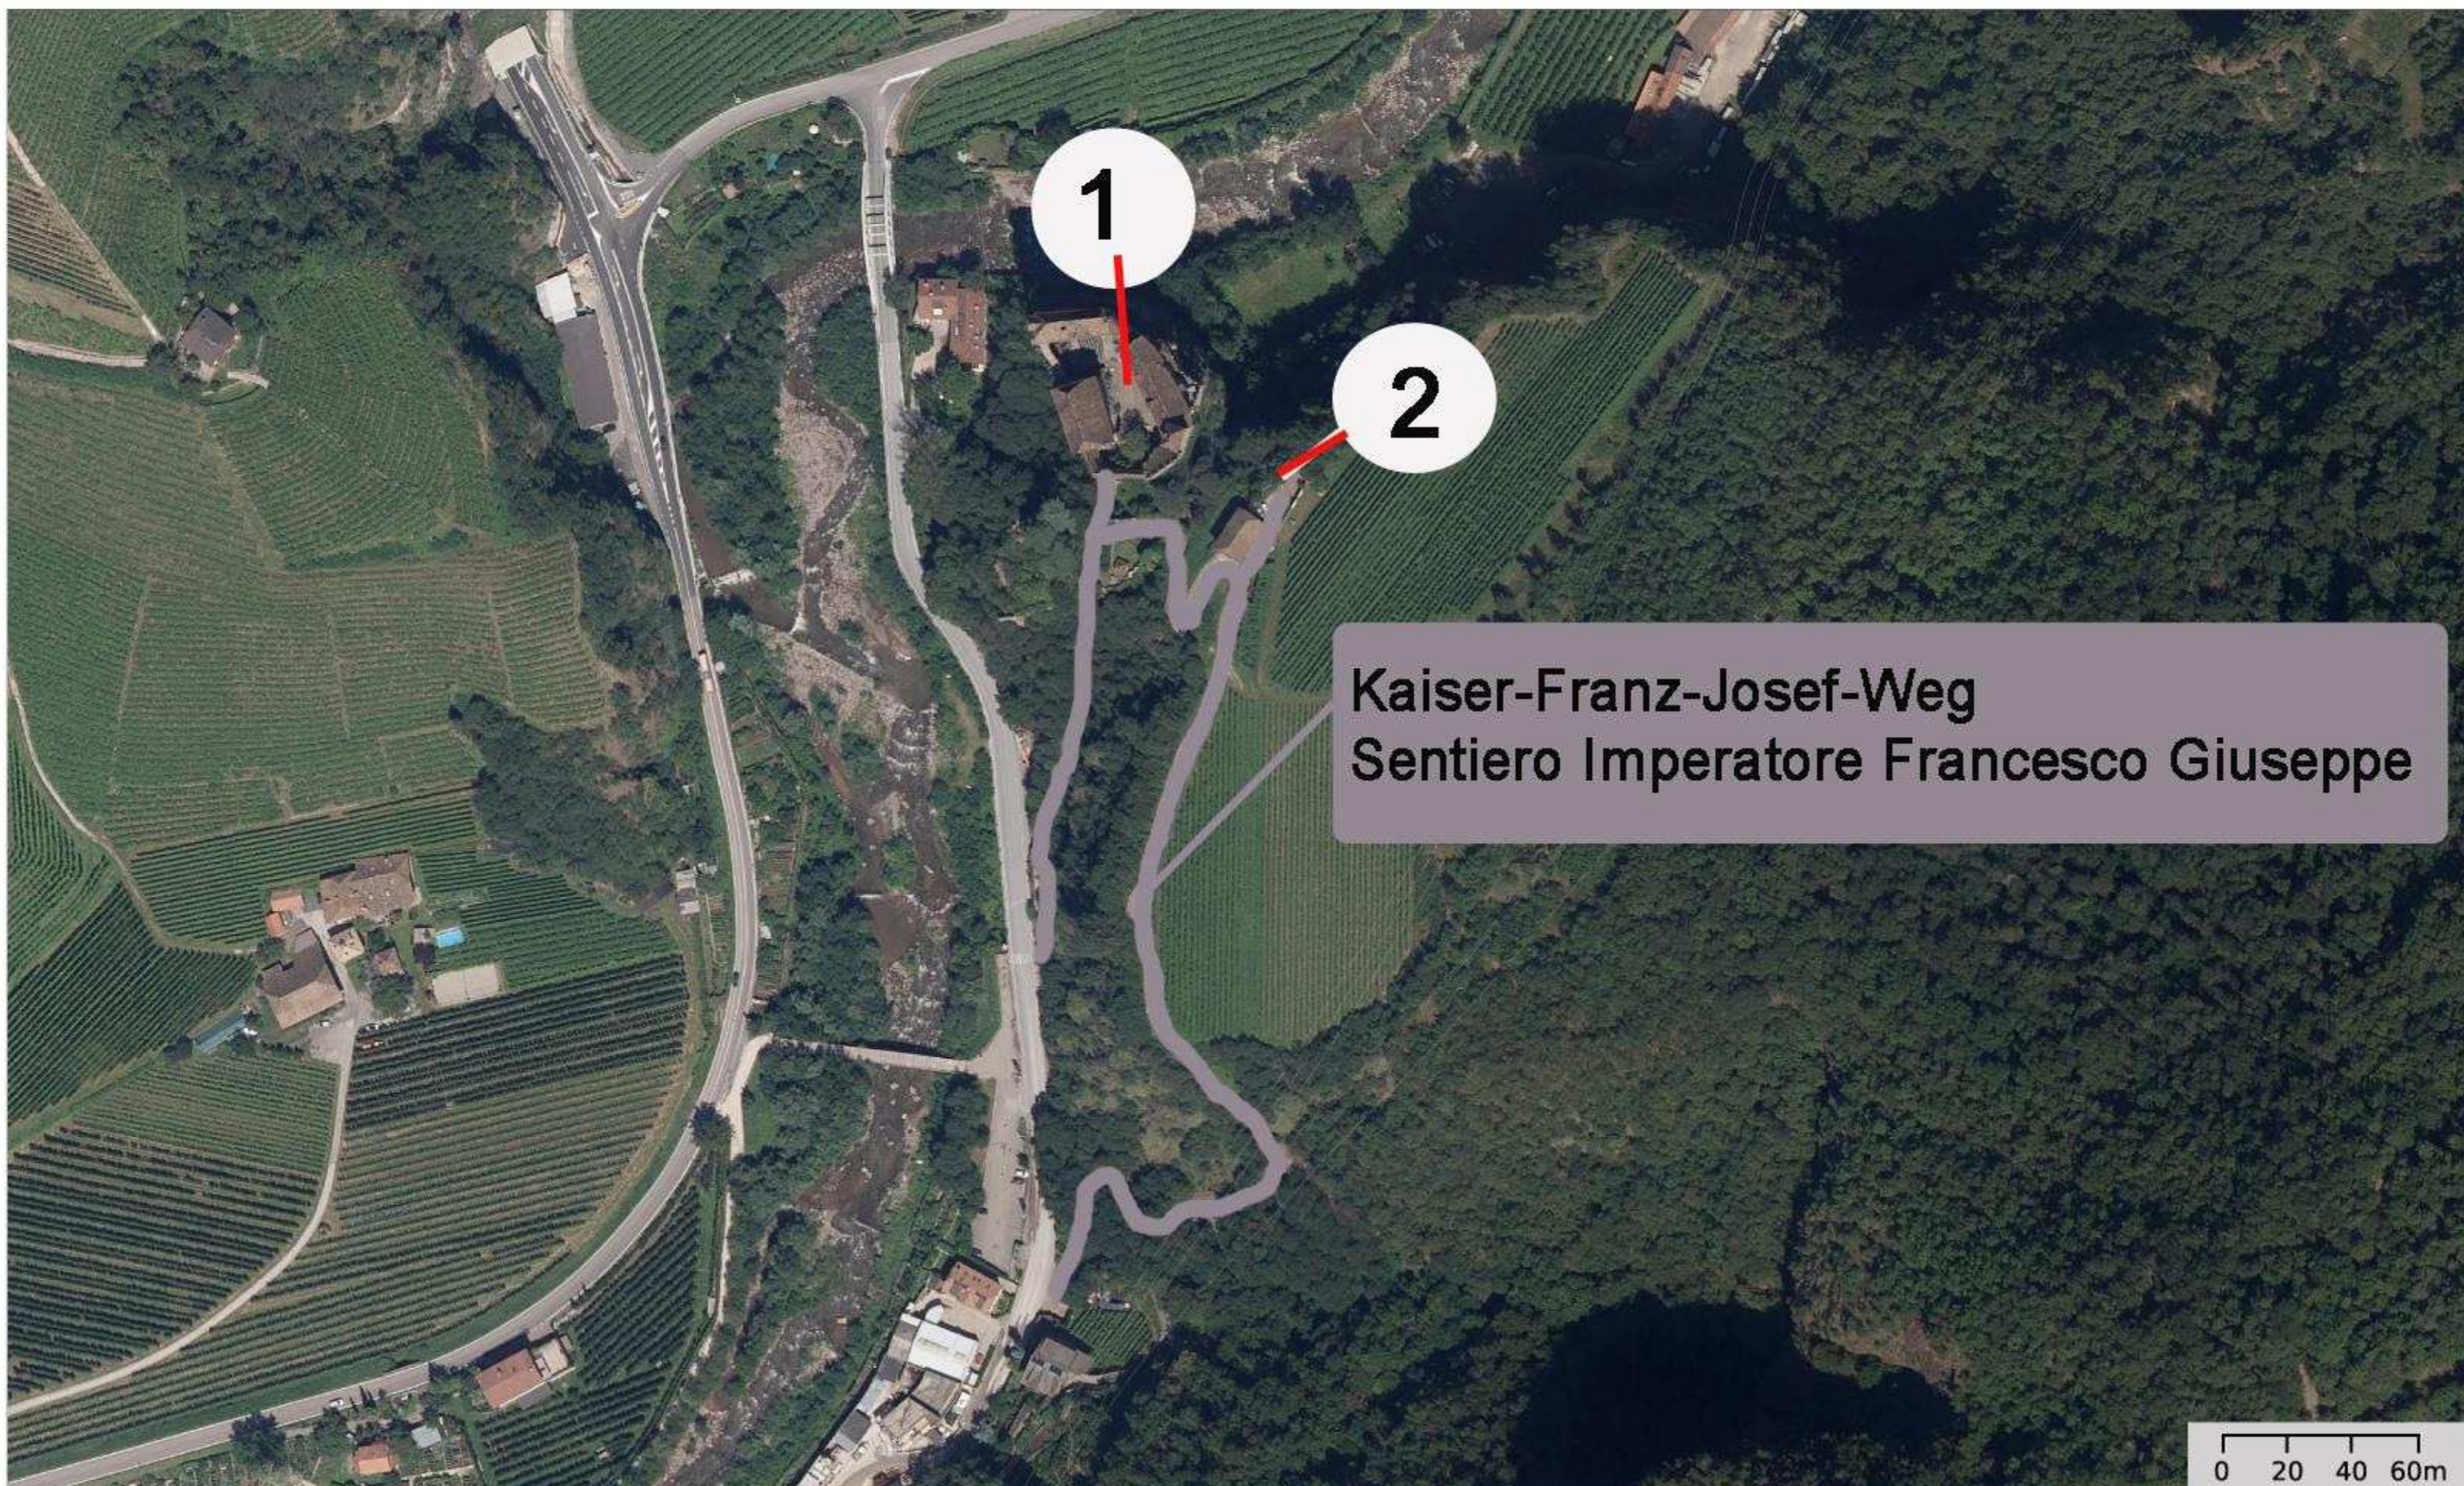

LAGEPLAN - PLANIMETRIA

Schloss-Ried-Weg
Via Castel Ried

Bellermontweg
Via Bellermont

Kaiser-Franz-Josef-Weg
Sentiero Imperatore Francesco Giuseppe

St.-Katharina-Straße
Via Santa Caterina

Nesselbrunnweg
Via Nesselbrunn

Gemeinde Ritten
Comune di Renon

Bestehend
Esistente

Kaiser-Franz-Josef-Weg Sentiero Imperatore Francesco Giuseppe

1:2.800

Kaiser-Franz-Josef-Weg
Sentiero Imperatore Francesco Giuseppe

0 20 40 60m

Gemeinde Ritten
Comune di Renon

1 St.-Katharina-Straße Via Santa Caterina

1:4.000

0 20 60m

2 Nesselbrunnweg Via Nesselbrunn

Gemeinde Riten
Comune di Renon

3

Schloss-Ried-Weg
Via Castel Ried

1:6.000

Gemeinde Ritten
Comune di Renon

4

**Bellermontweg
Via Bellermont**

1:7.000