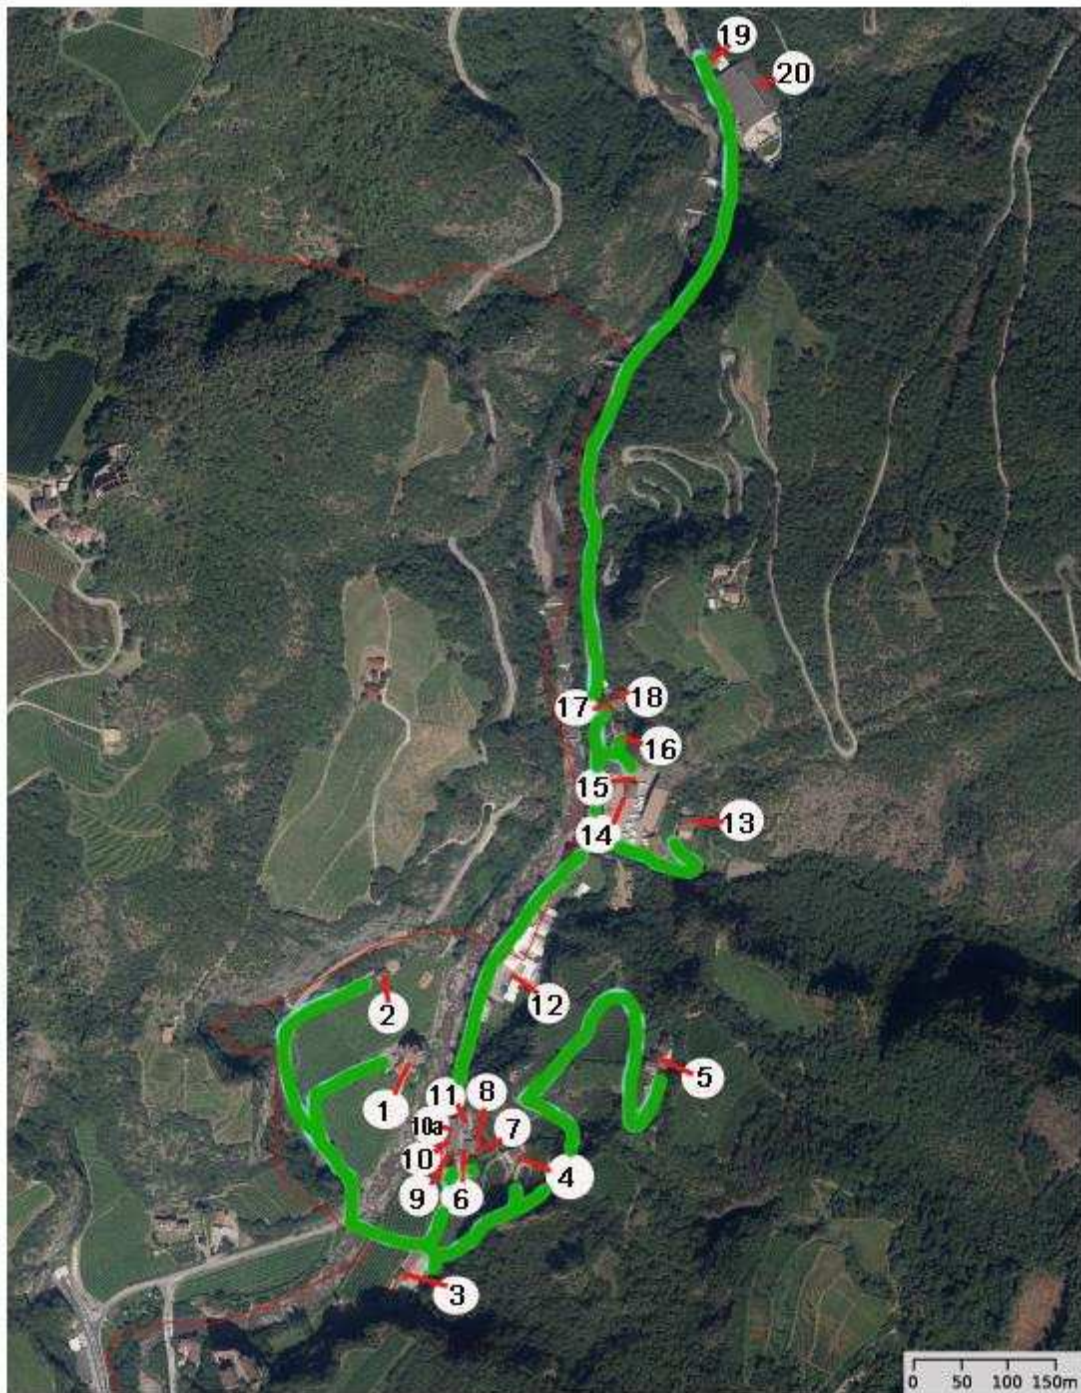

LAGEPLAN - PLANIMETRIA

Schloss-Ried-Weg
Via Castel Ried

Bellermontweg
Via Bellermont

Kaiser-Franz-Josef-Weg
Sentiero Imperatore Francesco Giuseppe

St.-Katharina-Straße
Via Santa Caterina

Nesselbrunnweg
Via Nesselbrunn

Gemeinde Ritten
Comune di Renon

Bestehend
Esistente

Kaiser-Franz-Josef-Weg Sentiero Imperatore Francesco Giuseppe

1:2.800

Kaiser-Franz-Josef-Weg
Sentiero Imperatore Francesco Giuseppe

0 20 40 60m

Gemeinde Ritten
Comune di Renon

1 St.-Katharina-Straße Via Santa Caterina

1:4.000

0 20 60m

2 Nesselbrunnweg Via Nesselbrunn

Gemeinde Riten
Comune di Renon

3

Schloss-Ried-Weg
Via Castel Ried

1:6.000

Gemeinde Ritten
Comune di Renon

4

**Bellermontweg
Via Bellermont**

1:7.000